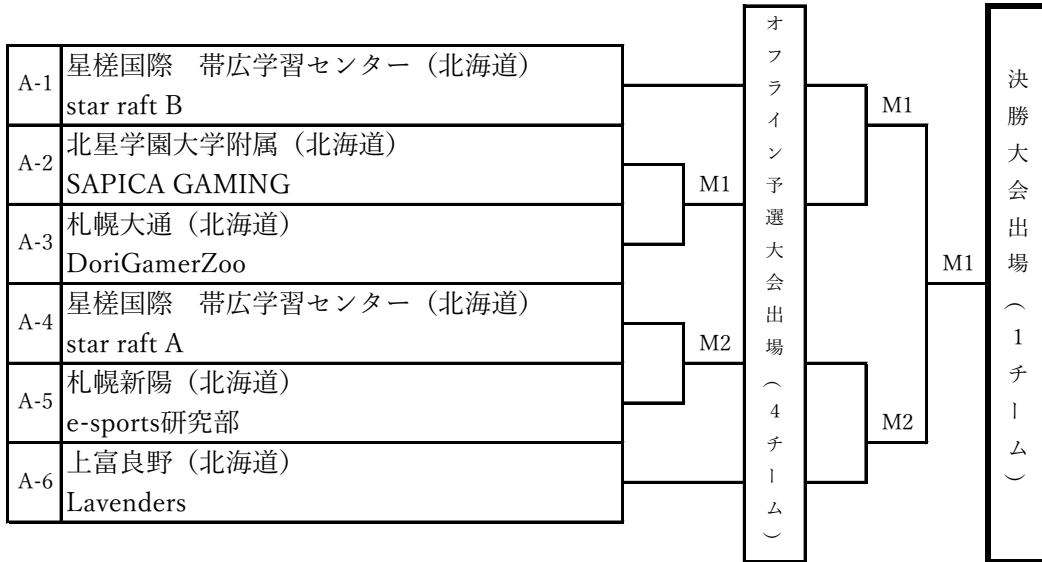

<北海道ブロック代表決定戦>

オンライン予選   オフライン予選
5月19日（日）   7月7日（日）