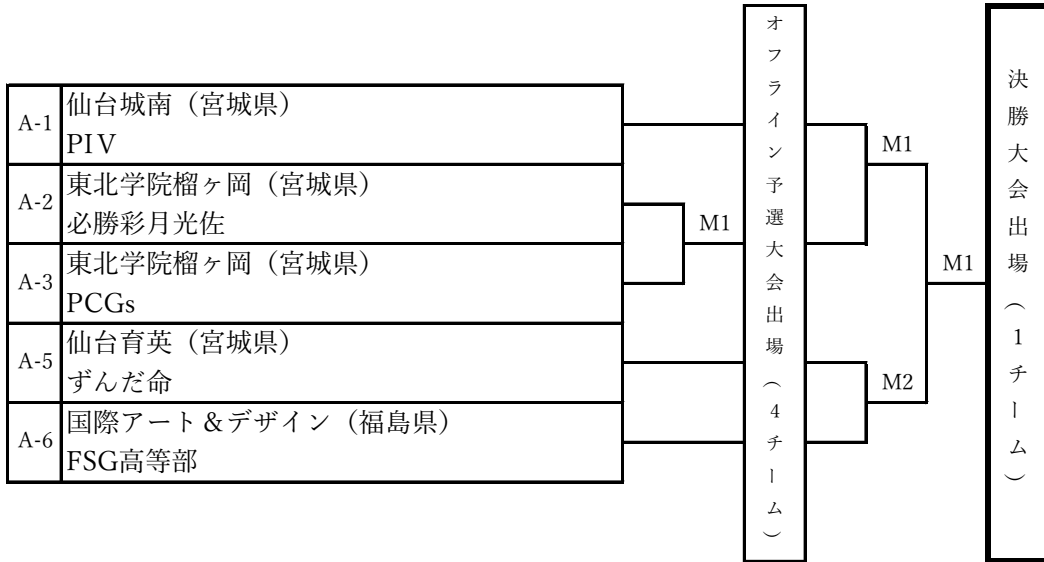

<北海道ブロック代表決定戦>

オンライン予選 オフライン予選
 5月19日（日） 7月7日（日）

<東北ブロック代表決定戦>

オンライン予選

オフライン予選

5月18日（土）

6月29日（土）

<関東ブロック代表決定戦>