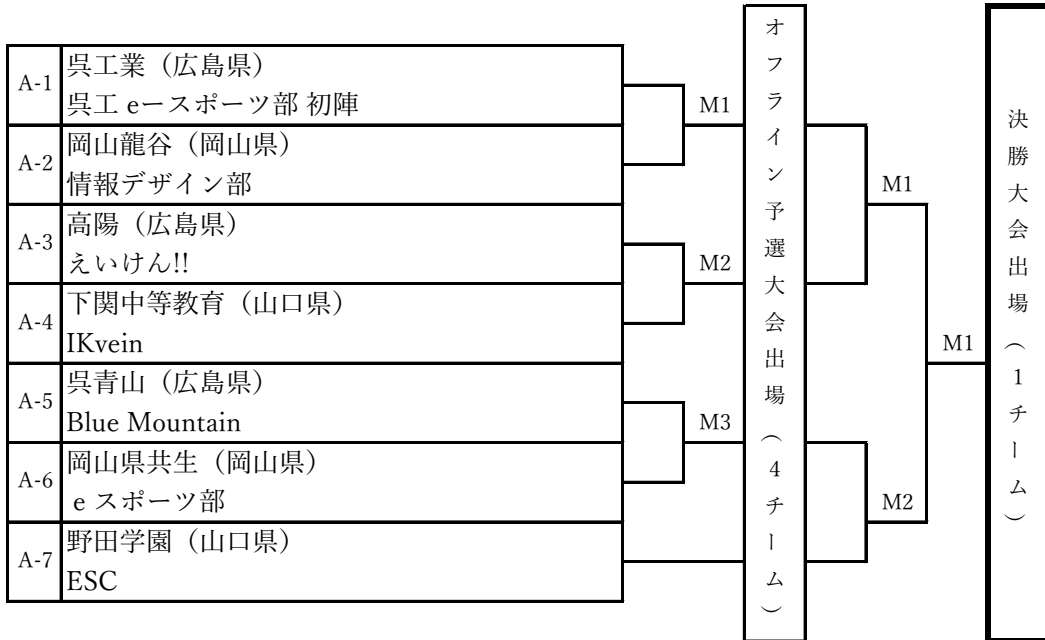

<中国・四国ブロック代表決定戦>

オンライン予選   オフライン予選
5月18日（土）   6月16日（日）