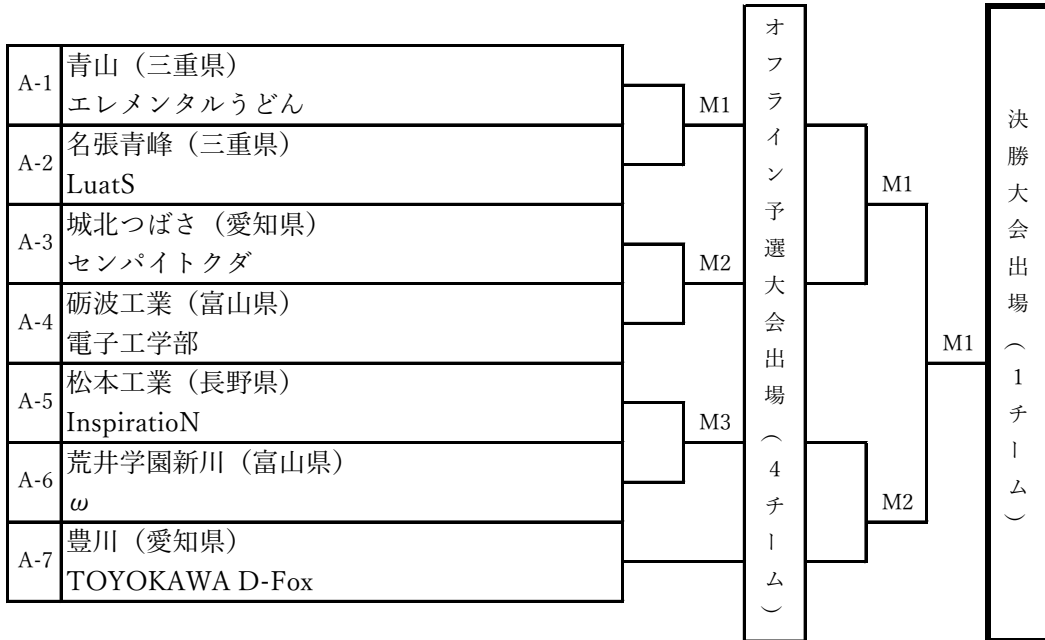

<中部ブロック代表決定戦>

オンライン予選   オフライン予選
5月18日（土）   6月22日（土）