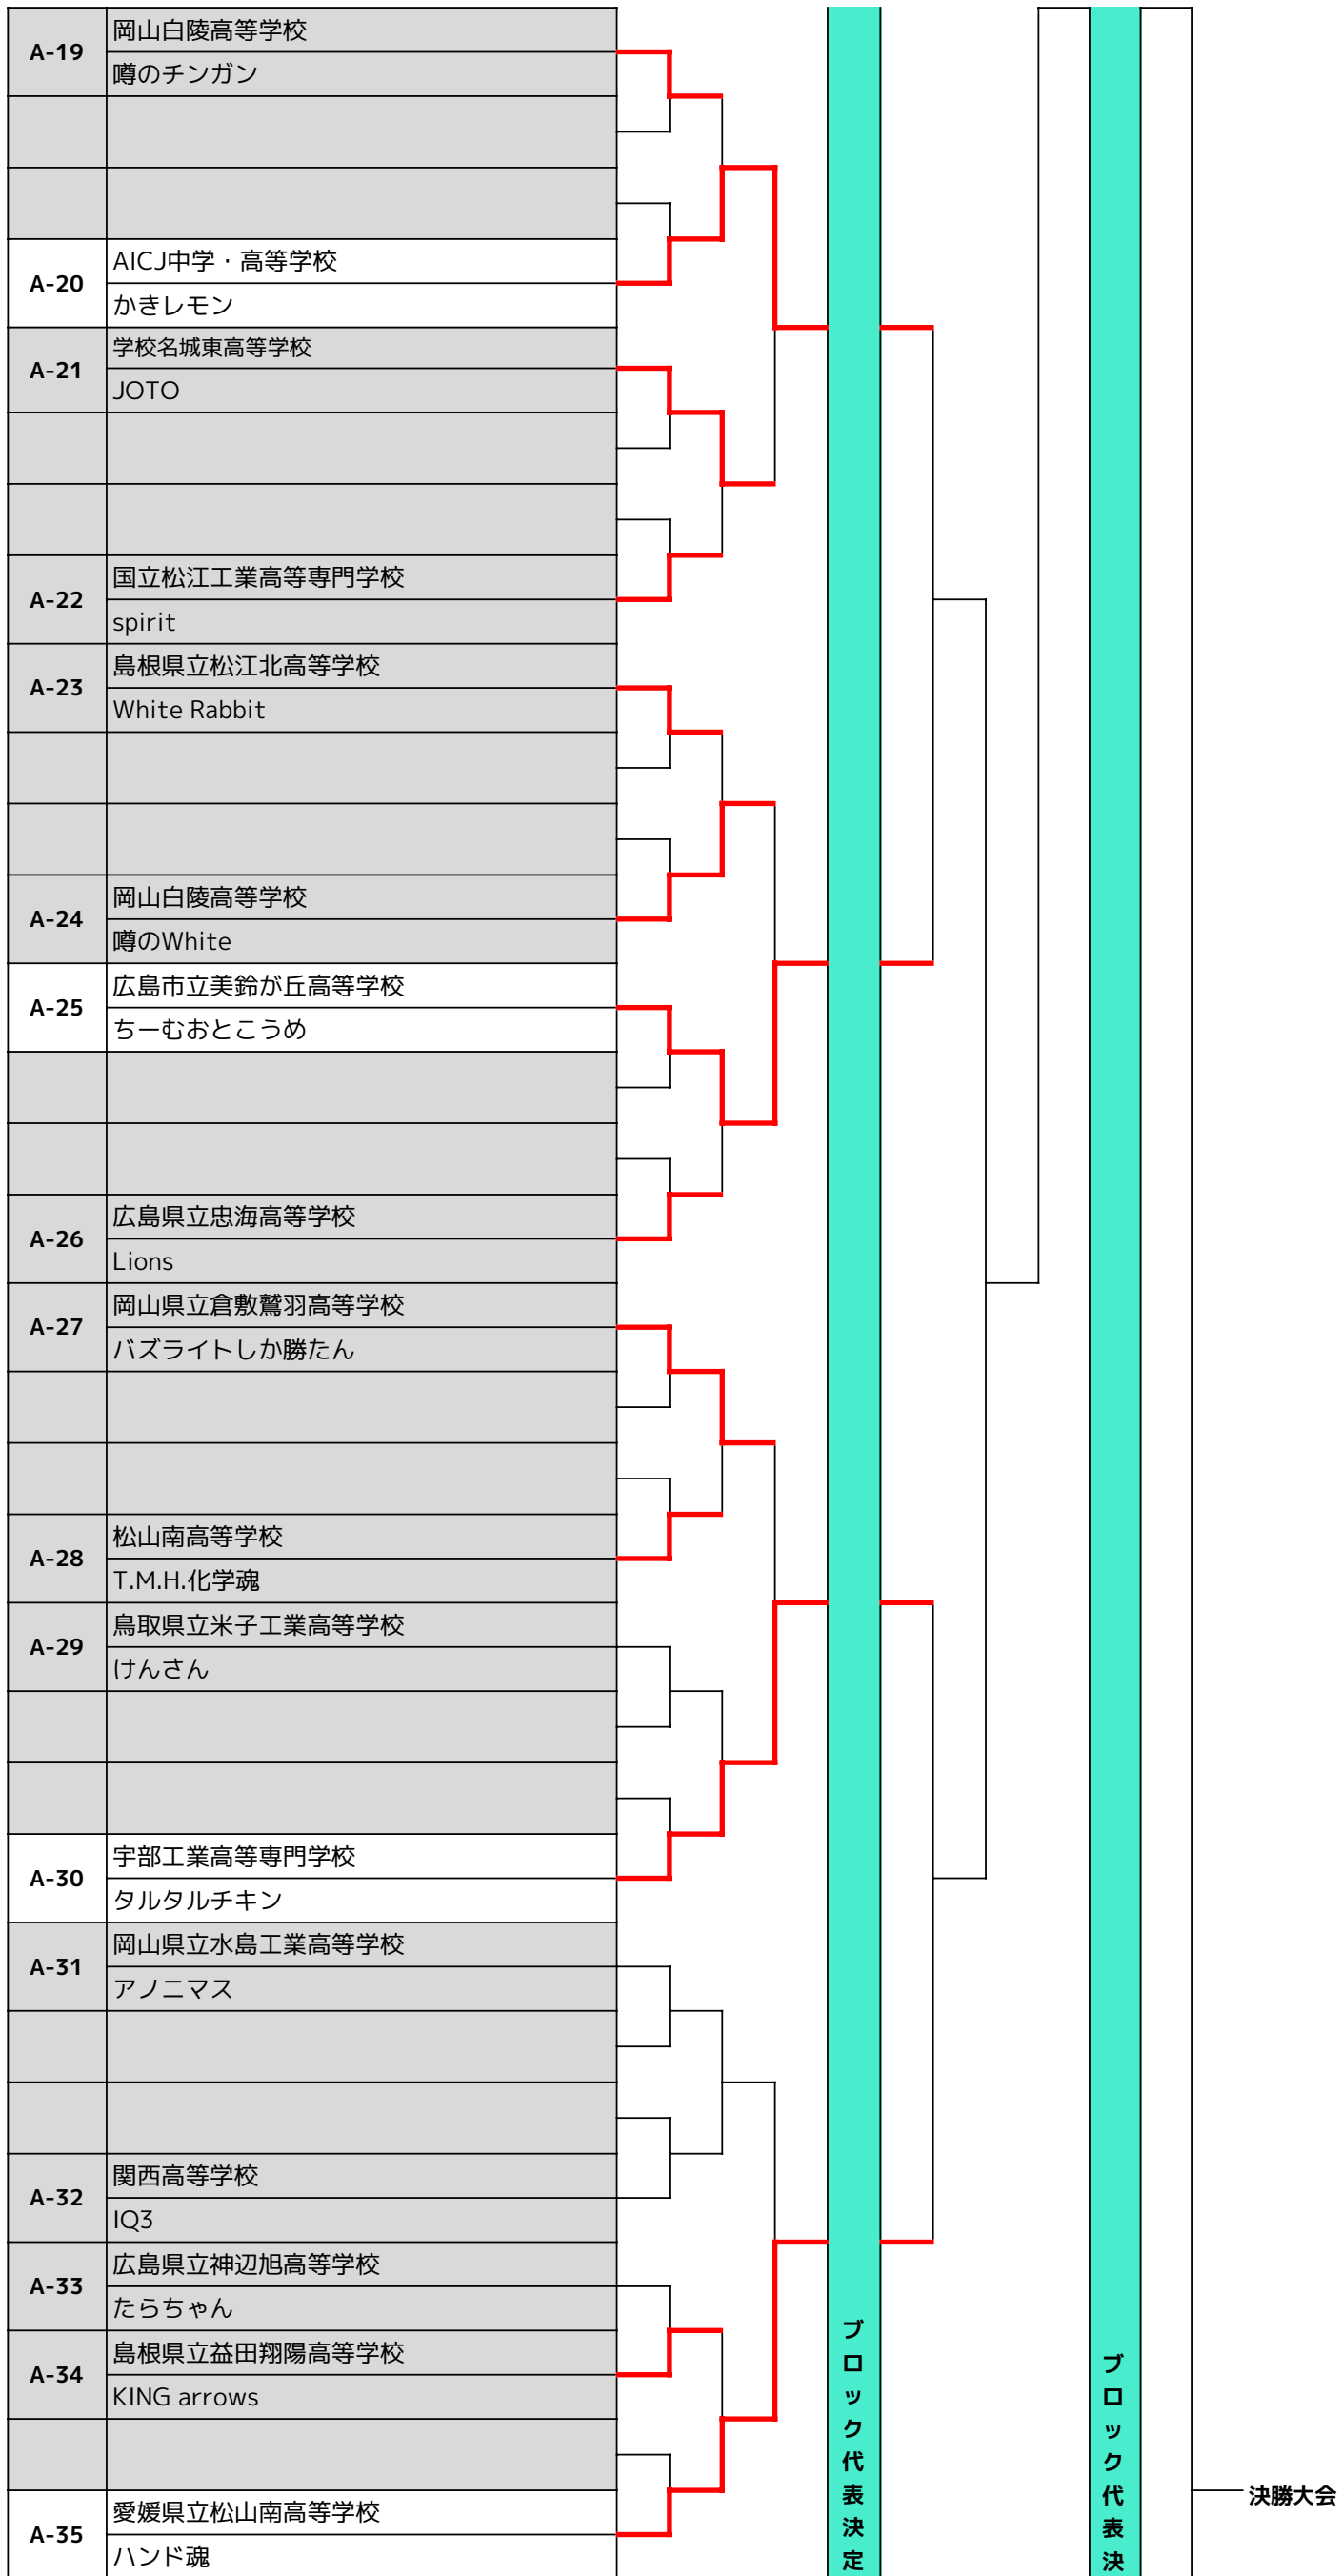

中国・四国ブロックトーナメント表

A-1	川崎医科大学附属高校 かずき	
A-2	岡山市立明誠学院高等学校 けっとん	
A-3	香川高専高松 それはポニ	
A-4	岡山県立津山高等学校 初心者見習い親衛隊	
A-5	AICJ中学高等学校 初手ゴレセパレート	
A-6	広島県立高陽高等学校 TUBASA	
A-7	広陵高等学校 スパイだと	
A-8	山口県立高森高等学校 KRY	
A-9	玉野高等学校 はまつめし軍団	
A-10	愛媛県松山北高等学校 ばおばぶ	
A-11	近畿大学付属広島高等学校東広島校 くろちゃんず	
A-12	広島学院高等学校 Nocturne	
A-13	山口県立下関工科高等学校 チームカンタ	
A-14	就実高等学校 SJT	
A-15	徳島県立城ノ内高等学校 レッドグローリー	
A-16	徳島県立城ノ内高等学校 穴掘り探検隊	
A-17	慶進高等学校 WAN	
A-18	AICJ高等学校 モンキーズ	

A-36	県立熊野高等学校 頭部ライオンズ	戦 R o u n d 2	定 戦 決 勝 戦
A-37	愛媛県立今治東中等教育学校 まじそれな俺も思っったんやって		
A-38	鳥取県立鳥取西高等学校 KUROBUTI		
A-39	徳島県立城ノ内高等学校 山芋ひょっこ団		
A-40	愛媛県立西条高等学校 芋色の人生		
A-41	島根県立津和野高等学校 かくみり		
A-42	鳥取東高校 KIDS		
A-43	広島県立可部高等学校 Invictus		
A-44	武田高等学校 Monkeys		
A-45	徳島県立富岡西高等学校 ヒノニトン		
A-46	愛媛県立東温高等学校 坊主の集い		
A-47	広島県立油木高等学校 とびだせあー		
A-48	新居浜工業高等専門学校 Endless Road		
A-49	広島大学附属高等学校 フェイスピにレイジを注ぐ		
A-50	岡山白陵高校 噂のチンGm		
A-51	岡山中学高等学校 天正遣欧使節		
A-52	広島県立五日市高等学校 戦線離脱アーチャークイーンズ		
A-53	徳島市立高等学校 サブカルチャー部		